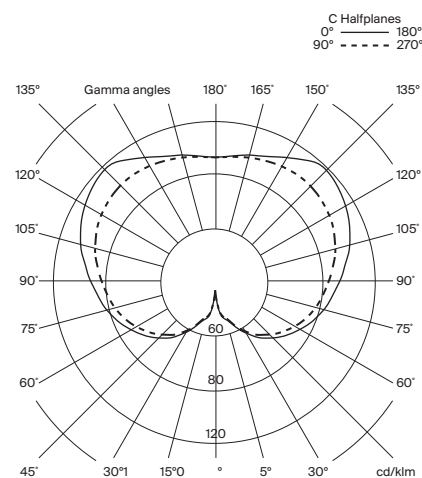

Flujo luminaria: 313 lm

LED regulable integrado.

3 intensidades de salida de luz.

Apta para uso exterior.

Utilice siempre esta fuente de luz.

Tensión de entrada: 100 ~ 240 Vac.

(50 Hz / 60 Hz). Según destino.