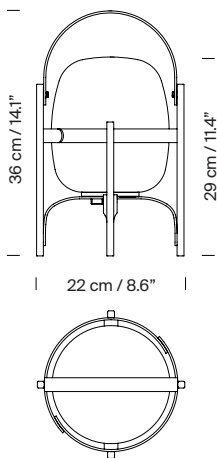

Normativas:

Versión europea
UNE-EN 60598
UNE-EN 55015
UNE-EN 60529

Mantenimiento:

Limpiar con un paño suave. No utilizar productos amoniacales, disolventes o abrasivos.

Otros:

La lámpara se entrega en un solo embalaje.
Junto al producto se entregan las instrucciones de montaje.

Modelo: